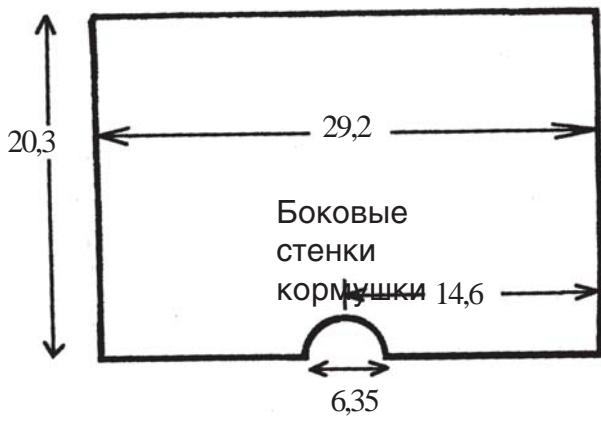

Схемы конструкций кормушек

Резная кормушка

Ширина одного квадрата - 2,54 см.

Размеры на чертеже указаны в см.

Четырех секционная кормушка

Соединение
вертикальных
стенок секций

Дно кормушки

Размеры на чертеже указаны в
см.