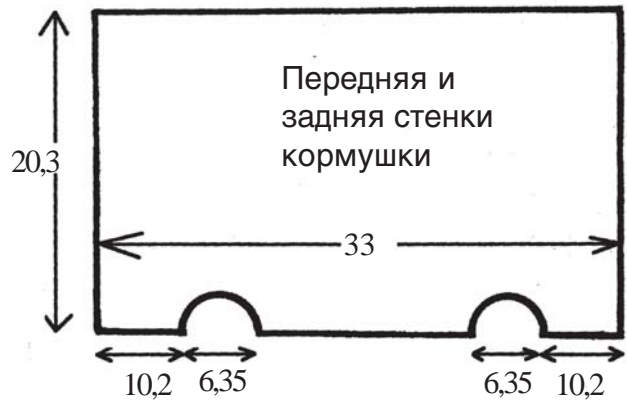

Схемы конструкций кормушек

Резная кормушка

Ширина одного квадрата - 2,54 см.

Размеры на чертеже указаны в см.

Четырех секционная кормушка

Соединение
вертикальных
стенок секций

Дно кормушки

Размеры на чертеже указаны в
см.