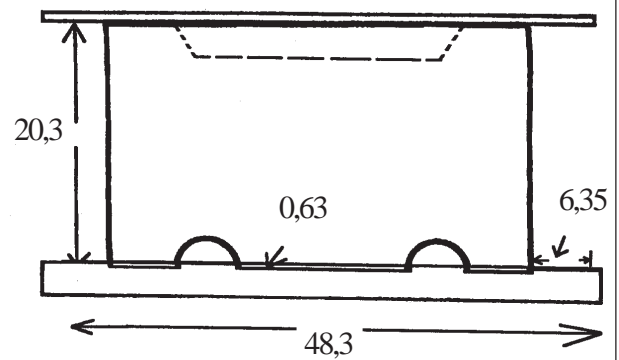

Схемы конструкций кормушек

Резная кормушка

Ширина одного квадрата - 2,54 см.

Размеры на чертеже указаны в см.

Четырех секционная кормушка

Соединение
вертикальных
стенок секций

Дно кормушки

Размеры на чертеже указаны в
см.