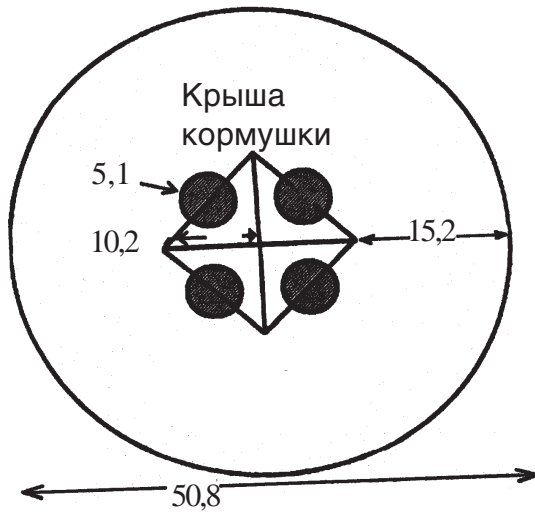

Схемы конструкций кормушек

Резная кормушка

Ширина одного квадрата - 2,54 см.

Размеры на чертеже указаны в см.

Четырех секционная кормушка

Соединение
вертикальных
стенок секций

Дно кормушки

Размеры на чертеже указаны в
см.