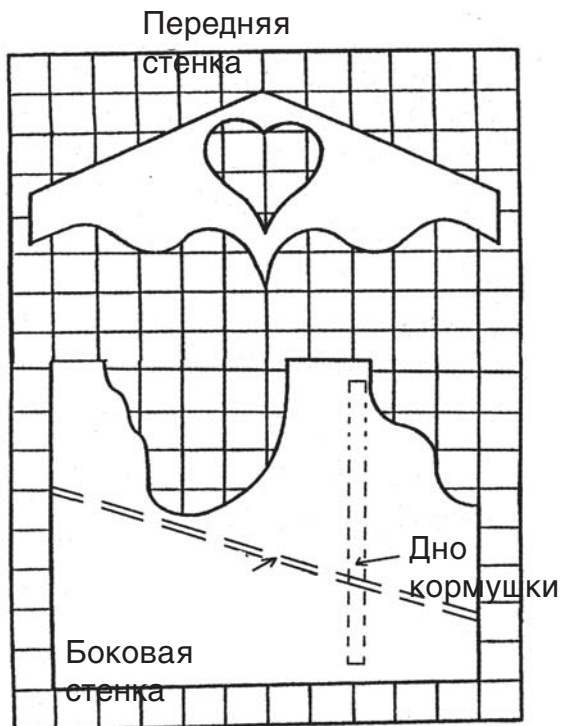

Схемы конструкций кормушек

Резная кормушка

Ширина одного квадрата - 2,54 см.

Размеры на чертеже указаны в см.

Четырех секционная кормушка

Соединение
вертикальных
стенок секций

Дно кормушки

Размеры на чертеже указаны в
см.