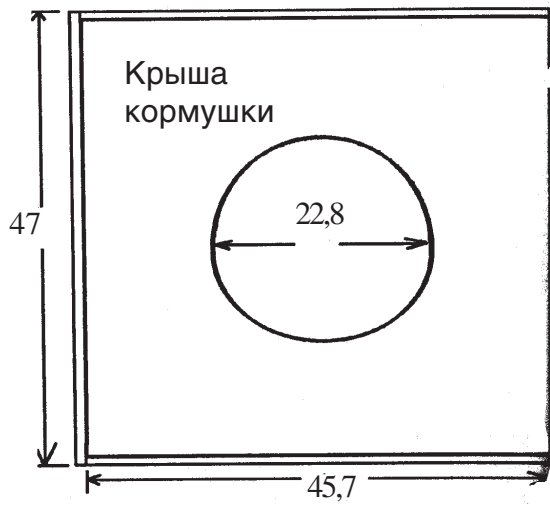

Схемы конструкций кормушек

Резная кормушка

Ширина одного квадрата - 2,54 см.

Размеры на чертеже указаны в см.

Четырех секционная кормушка

Соединение
вертикальных
стенок секций

Дно кормушки

Размеры на чертеже указаны в
см.