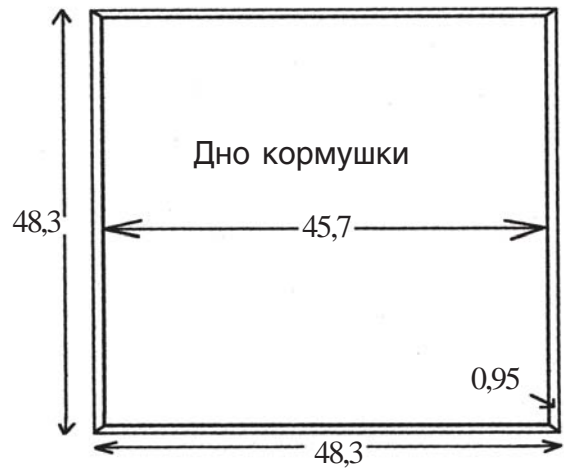

Схемы конструкций кормушек

Резная кормушка

Ширина одного квадрата - 2,54 см.

Размеры на чертеже указаны в см.

Четырех секционная кормушка

Соединение
вертикальных
стенок секций

Дно кормушки

Размеры на чертеже указаны в
см.