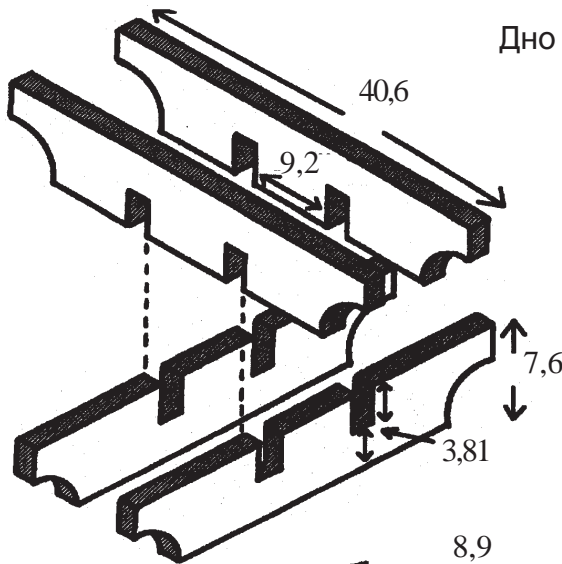

Схемы конструкций кормушек

Резная кормушка

Ширина одного квадрата - 2,54 см.

Размеры на чертеже указаны в см.

Четырех секционная кормушка

Соединение
вертикальных
стенок секций

Дно кормушки

Размеры на чертеже указаны в
см.