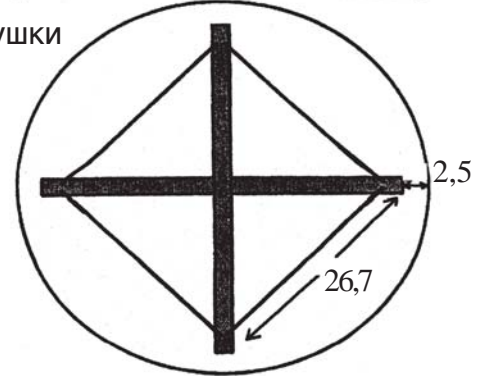

Схемы конструкций кормушек

Резная кормушка

Ширина одного квадрата - 2,54 см.

Размеры на чертеже указаны в см.

Четырех секционная кормушка

Соединение
вертикальных
стенок секций

Дно кормушки

Размеры на чертеже указаны в
см.