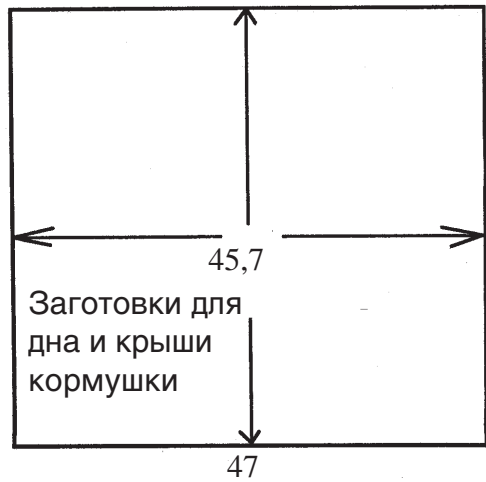

Схемы конструкций кормушек

Резная кормушка

Ширина одного квадрата - 2,54 см.

Размеры на чертеже указаны в см.

Четырех секционная кормушка

Соединение
вертикальных
стенок секций

Дно кормушки

Размеры на чертеже указаны в
см.