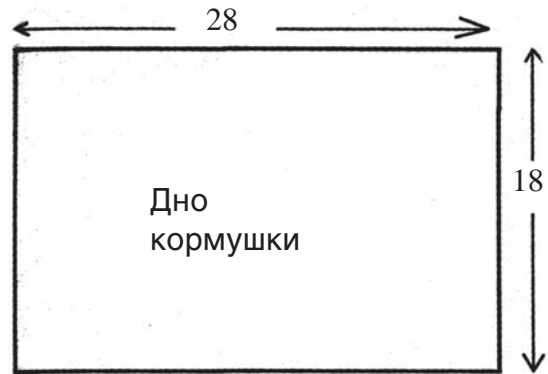

Схемы конструкций кормушек

Резная кормушка

Ширина одного квадрата - 2,54 см.

Размеры на чертеже указаны в см.

Четырех секционная кормушка

Соединение
вертикальных
стенок секций

Дно кормушки

Размеры на чертеже указаны в
см.